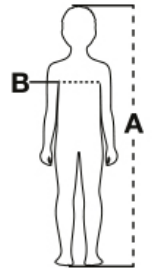

SUNSET KIDS FLUO

PAYPER - T-SHIRT

Scheda tecnica

Descrizione:

T-shirt da bimbo girocollo manica corta, colletto in costina misto spandex da 1.5 cm con cucitura ribattuta sul davanti, nastro di rinforzo da spalla a spalla in colore a contrasto visibile nel colletto, cuciture stretch, cucita lateralmente

Istruzioni di lavaggio:

Materiale: JERSEY

65% POLIESTERE + 35% COTONE
GR/MQ

Taglie: 5/6-7/8-9/10-11/12-13/14

MATCHING

Regular Fit

MADE IN: MADE IN BANGLADESH

HS CODE: 61099020

Certificazioni:

Sizes (+/- 5%)	Years	(A)	(B)
S	5-6	110/116	60/64
M	7-8	122/128	66/70
L	9-10	134/140	72/75
XL	11-12	146/152	76/80
XXL	13-14	158/164	82/85

FUXIA FLUO