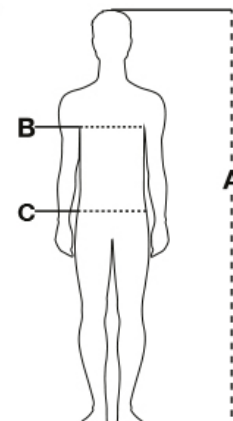

Materiale: PONGEE RIPSTOP 240T
100% POLIESTERE
180 GR/MQ

Taglie: S-M-L-XL-XXL-3XL

BIG size

LOCK SYSTEM

Casual Fit

MADE IN: MADE IN CHINA

HS CODE: 62113390

Certificazioni:

Descrizione:

Gilet da uomo, zip 8mm in plastica con cursore in metallo con patta e bottoni in plastica, cappuccio sagomato staccabile e/o richiudibile nel colletto, bande riflettenti grigie fronte e retro, spacchetto laterale con soffietto e zip, nove tasche esterne di cui due LOCK SYSTEM, due con zip e interno rinforzato, una con portabadge reversibile. Interno: imbottito, colletto, schiena e scaldareni in micropile, coulisse in vita e zip interna per agevolare stampe e ricami.

Istruzioni di lavaggio:

Sizes (+/- 5%)	(A)	(B)	(C)
XXS	158/164	76/80	68/72
XS	166/172	82/86	74/79
S	168/174	86/92	80/86
M	172/178	94/100	88/94
L	174/180	102/108	96/102
XL	176/182	110/116	104/110
XXL	178/184	118/124	112/118
3XL	180/186	126/132	120/126
4XL	184/188	134/140	128/134
5XL	186/190	142/148	136/142