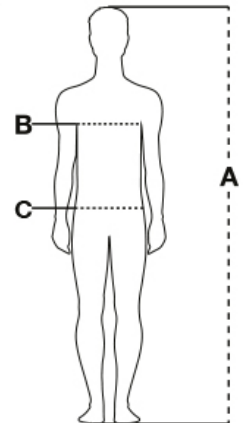

Descrizione:

Giubbino con rib elasticizzato in vita e ai polsi, cerniera in contrasto, due tasche esterne con zip coperta; interno imbottito e micropile nel colletto e nella schiena, 1 tasca interna, zip per agevolare stampe e ricami.

Istruzioni di lavaggio:

Materiale: TASLAN

100% POLIESTERE

105 GR/MQ

Taglie: XS-S-M-L-XL-XXL-3XL

BIG size

Regular Fit

MADE IN: MADE IN CHINA

HS CODE: 62011310

Certificazioni:

| Sizes (+/- 5%) | (A) | (B) | (C) |
|----------------|---------|---------|---------|
| XXS | 158/164 | 76/80 | 68/72 |
| XS | 166/172 | 82/86 | 74/79 |
| S | 168/174 | 86/92 | 80/86 |
| M | 172/178 | 94/100 | 88/94 |
| L | 174/180 | 102/108 | 96/102 |
| XL | 176/182 | 110/116 | 104/110 |
| XXL | 178/184 | 118/124 | 112/118 |
| 3XL | 180/186 | 126/132 | 120/126 |
| 4XL | 184/188 | 134/140 | 128/134 |
| 5XL | 186/190 | 142/148 | 136/142 |