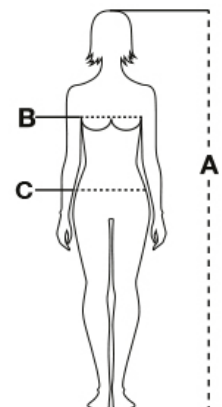

Materiale: SOFT-SHELL

93% POLIESTERE + 7 %ELASTAN
330 GR/MQ

Taglie: S-M-L-XL

Regular Fit

SBS

MADE IN: MADE IN CHINA

HS CODE: 62029300

Certificazioni:

Descrizione:

WP/MM 8000 MVP/GR 5000 Giacca ergonomica da donna, zip lunga SBS nastrata, polsini regolabili con stringi polso gommati e velcro, due tasche laterali con zip, una tasca skipass al braccio, coulisse in vita. Una tasca interna e due zip per agevolare stampa e ricami al petto e alle spalle.

Istruzioni di lavaggio:

Sizes (+/- 5%)	(A)	(B)	(C)
XS	158/164	72/76	68/74
S	162/168	78/82	76/82
M	166/172	84/90	84/90
L	170/174	92/98	92/100
XL	172/176	100/104	102/108
XXL	174/178	108/112	110/116

ROSSO

SUMMER VIOLET