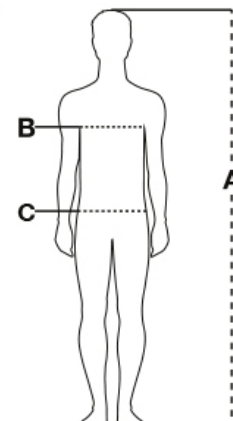

### Descrizione:

WP/MM 8000 MVP/GR 800 Gilet ergonomico da uomo con zip lunga SBS, due tasche laterali con zip, una tasca al petto con portabadge a scomparsa, coulisse in vita. Una tasca interna e due zip per agevolare stampa e ricami al petto e alle spalle.

### Materiale: SOFT-SHELL

93% POLIESTERE + 7 %ELASTAN  
330 GR/MQ

Taglie: S-M-L-XL-XXL-3XL

BIG size

Regular Fit

SBS

MADE IN: MADE IN CHINA

HS CODE: 62113390

### Certificazioni:

Sizes (+/- 5%)	(A)	(B)	(C)
XXS	158/164	76/80	68/72
XS	166/172	82/86	74/79
S	168/174	86/92	80/86
M	172/178	94/100	88/94
L	174/180	102/108	96/102
XL	176/182	110/116	104/110
XXL	178/184	118/124	112/118
3XL	180/186	126/132	120/126
4XL	184/188	134/140	128/134
5XL	186/190	142/148	136/142