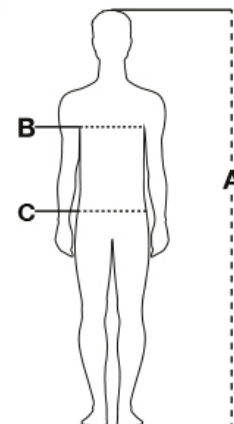

**Descrizione:**

WP/MM 8000 MVP/GR 5000 Giacca ergonomica da uomo, zip lunga SBS nastrata, cappuccio richiudibile nel colletto, polsini regolabili con stringi polso gommati e velcro, due tasche laterali con zip, una tasca al petto con porta badge a scomparsa, una tasca skipass al braccio, coulisse in vita. Una tasca interna e due zip per agevolare stampa e ricami al petto e alle spalle.

Istruzioni di lavaggio:**Materiale: SOFT-SHELL**

93% POLIESTERE + 7 %ELASTAN
330 GR/MQ

Taglie: S-M-L-XL-XXL-3XL-4XL

BIG size

Regular Fit

SBS

MADE IN: MADE IN CHINA

HS CODE: 62019300

Certificazioni:

Sizes (+/- 5%)	(A)	(B)	(C)
XXS	158/164	76/80	68/72
XS	166/172	82/86	74/79
S	168/174	86/92	80/86
M	172/178	94/100	88/94
L	174/180	102/108	96/102
XL	176/182	110/116	104/110
XXL	178/184	118/124	112/118
3XL	180/186	126/132	120/126
4XL	184/188	134/140	128/134
5XL	186/190	142/148	136/142