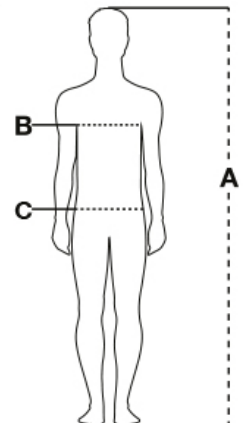

Descrizione:

Gilet in alta visibilità con bande riflettenti, chiusura con velcro, completamente bordato.

Istruzioni di lavaggio:

MAX 20X

Materiale: DRY-TECH
 100% POLIESTERE
 120 GR/MQ

Taglie: M-XL

Regular Fit

MADE IN: MADE IN CHINA

HS CODE: 62113390

Certificazioni:

Sizes (+/- 5%)	(A)	(B)	(C)
XXS	158/164	76/80	68/72
XS	166/172	82/86	74/79
S	168/174	86/92	80/86
M	172/178	94/100	88/94
L	174/180	102/108	96/102
XL	176/182	110/116	104/110
XXL	178/184	118/124	112/118
3XL	180/186	126/132	120/126
4XL	184/188	134/140	128/134
5XL	186/190	142/148	136/142